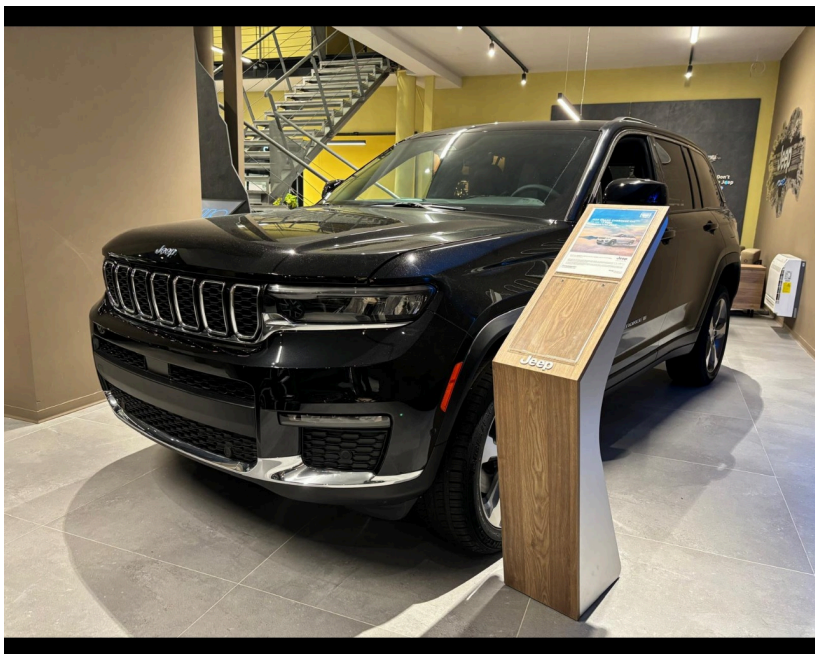

**JEEP GRAND CHEROKEE PLUG-IN HYBRID
MY24 424 LIMITED 2,0 4XE PHEV 380CV AT8**

€73500

€95800

i escluso passaggio di proprietà

Caratteristiche

Brand
JEEP

Modello
GRAND

**CHEROKEE
PLUG-IN
HYBRI**

Tipologia
Nuovo

KM
0

Trasmissione

Anno
2024

Automatico

Potenza
380 CV

Colore
**Diamond
Black**

Alimentazione
Ibrida Benzina