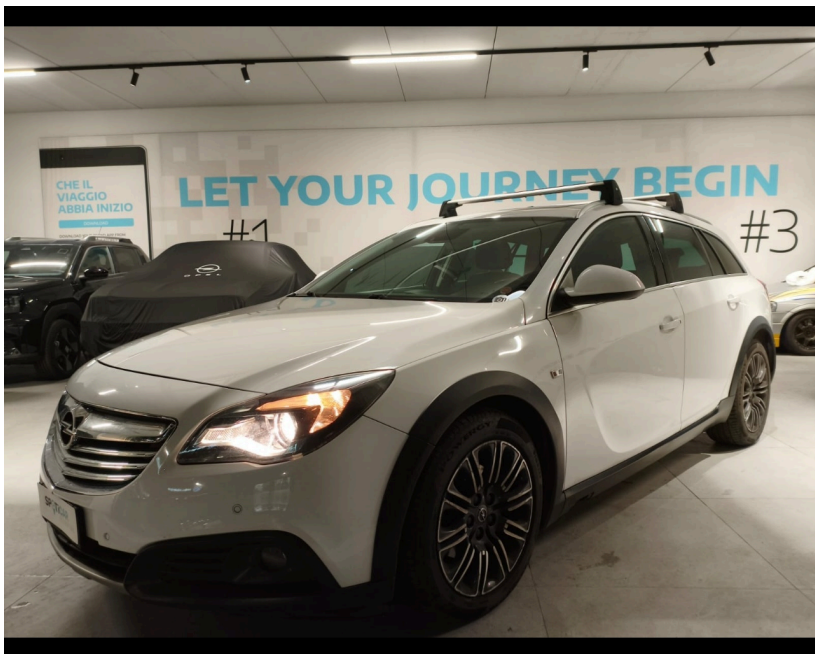

## OPEL Insignia Country Tourer 2.0 cdti biturbo 4x4 195cv auto

€10900

~~€11900~~

i escluso passaggio di proprietà

### Caratteristiche

Brand  
OPEL

Modello  
Insignia I

Tipologia  
Usato

KM  
157760

Trasmissione

Anno  
2014

Automatico